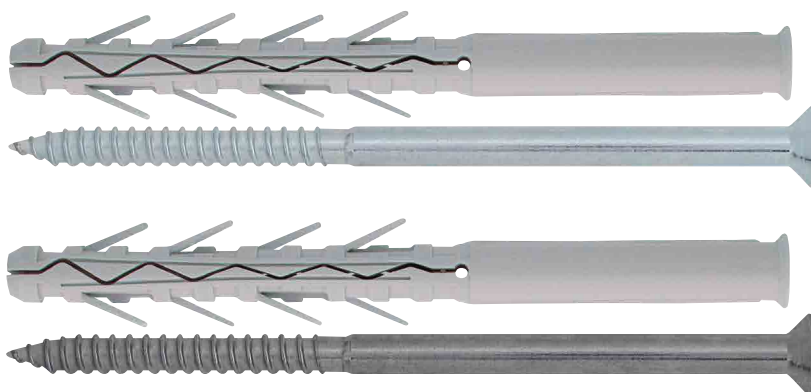

TUP4

Long nylon high expansion plug

Cheville longue en nylon à expansion élevée

Plug only

Cheville nue

Code	Plug Cheville Ø x L	Fixing thickness Épaisss. à fixer max	Pkg.	Outerbox Cond.
64100008080	8x80	10	100	1000
64100008100	8x100	30	100	1000
64100008120	8x120	50	100	1000
64100010085	10x85	15	100	1000
64100010100	10x100	30	100	1000
64100010115	10x115	45	100	1000
64100010135	10x135	65	100	1000
64100010160	10x160	90	100	-
64100010200	10x200	130	100	-
64100012135	12x135	65	100	-
64100012160	12x160	90	100	-
64100012200	12x200	130	100	-
64100012240	12x240	170	100	-

Hex head screw
white zinc plated
Ø 8 wrench 10
Ø 10 wrench 13
Ø 12 wrench 17

Vis T.H.
zingué blanc
Ø 8 S/plat 10
Ø 10 S/plat 13
Ø 12 S/plat 17

Code	Plug Cheville Ø x L	Screw Vis Ø x L	Fixing thickness Épais. à fixer max	Pkg.	Outerbox Cond.
64101b08080	8x80	5,5x85	10	100	1000
64101b08100	8x100	5,5x105	30	50	500
64101b08120	8x120	5,5x125	50	50	500
64101b10085	10x85	7x90	15	100	500
64101b10100	10x100	7x105	30	50	500
64101b10115	10x115	7x120	45	50	500
64101b10135	10x135	7x140	65	50	250
64101b10160	10x160	7x165	90	50	250
64101b10200	10x200	7x205	130	50	250
64101b12135	12x135	10x140	65	25	250
64101b12160	12x160	10x165	90	25	125
64101b12200	12x200	10x205	130	25	125
64101b12240	12x240	10x245	170	25	-