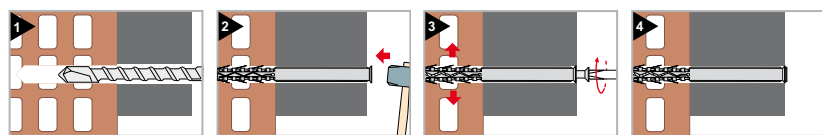

TUP4

Long nylon high expansion plug

Cheville longue en nylon à expansion élevée

Plug only

Cheville nue

Code	Plug Cheville Ø x L	Fixing thickness Épaisss. à fixer max	Pkg.	Outerbox Cond.
64100008080	8x80	10	100	1000
64100008100	8x100	30	100	1000
64100008120	8x120	50	100	1000
64100010085	10x85	15	100	1000
64100010100	10x100	30	100	1000
64100010115	10x115	45	100	1000
64100010135	10x135	65	100	1000
64100010160	10x160	90	100	-
64100010200	10x200	130	100	-
64100012135	12x135	65	100	-
64100012160	12x160	90	100	-
64100012200	12x200	130	100	-
64100012240	12x240	170	100	-

Hex head screw
white zinc plated
Ø 8 wrench 10
Ø 10 wrench 13
Ø 12 wrench 17

Vis T.H.
zingué blanc
Ø 8 S/plat 10
Ø 10 S/plat 13
Ø 12 S/plat 17

Code	Plug Cheville Ø x L	Screw Vis Ø x L	Fixing thickness Épais. à fixer max	Pkg.	Outerbox Cond.
64101b08080	8x80	5,5x85	10	100	1000
64101b08100	8x100	5,5x105	30	50	500
64101b08120	8x120	5,5x125	50	50	500
64101b10085	10x85	7x90	15	100	500
64101b10100	10x100	7x105	30	50	500
64101b10115	10x115	7x120	45	50	500
64101b10135	10x135	7x140	65	50	250
64101b10160	10x160	7x165	90	50	250
64101b10200	10x200	7x205	130	50	250
64101b12135	12x135	10x140	65	25	250
64101b12160	12x160	10x165	90	25	125
64101b12200	12x200	10x205	130	25	125
64101b12240	12x240	10x245	170	25	-