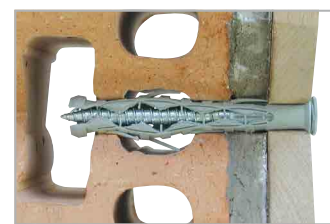

TUP4

Long nylon high expansion plug

Cheville longue en nylon à expansion élevée

Plug only

Cheville nue

Code	Plug Cheville Ø x L	Fixing thickness Épaisss. à fixer max	Pkg.	Outerbox Cond.
64100008080	8x80	10	100	1000
64100008100	8x100	30	100	1000
64100008120	8x120	50	100	1000
64100010085	10x85	15	100	1000
64100010100	10x100	30	100	1000
64100010115	10x115	45	100	1000
64100010135	10x135	65	100	1000
64100010160	10x160	90	100	-
64100010200	10x200	130	100	-
64100012135	12x135	65	100	-
64100012160	12x160	90	100	-
64100012200	12x200	130	100	-
64100012240	12x240	170	100	-

Hex head screw
white zinc plated
Ø 8 wrench 10
Ø 10 wrench 13
Ø 12 wrench 17

Vis T.H.
zingué blanc
Ø 8 S/plat 10
Ø 10 S/plat 13
Ø 12 S/plat 17

Code	Plug Cheville Ø x L	Screw Vis Ø x L	Fixing thickness Épais. à fixer max	Pkg.	Outerbox Cond.
64101b08080	8x80	5,5x85	10	100	1000
64101b08100	8x100	5,5x105	30	50	500
64101b08120	8x120	5,5x125	50	50	500
64101b10085	10x85	7x90	15	100	500
64101b10100	10x100	7x105	30	50	500
64101b10115	10x115	7x120	45	50	500
64101b10135	10x135	7x140	65	50	250
64101b10160	10x160	7x165	90	50	250
64101b10200	10x200	7x205	130	50	250
64101b12135	12x135	10x140	65	25	250
64101b12160	12x160	10x165	90	25	125
64101b12200	12x200	10x205	130	25	125
64101b12240	12x240	10x245	170	25	-